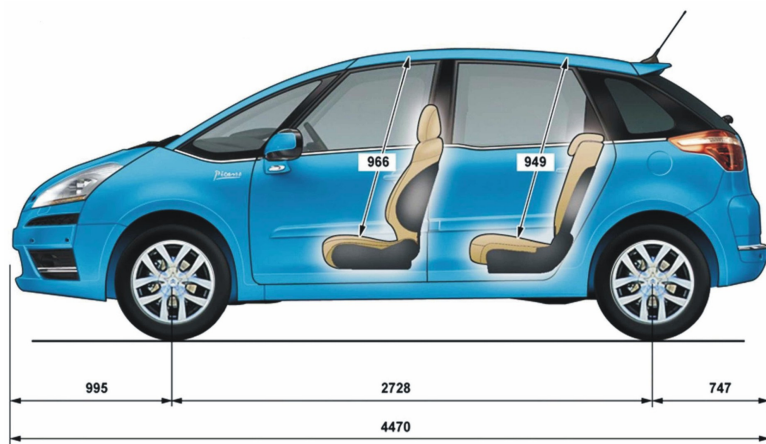

## IZMĒRI

\* ar pneimatisko aizmugurējo balstiekārtu

Bagāžas nodalījuma tilpums: ar 5 sēdvietām 500-605 l (līdz bagāžas nodalījuma pārsegam)  
ar 2 sēdvietām 1734 l (max līdz jumtam)