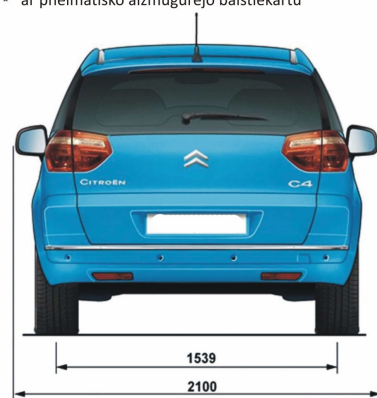

## IZMĒRI

\* ar pneimatisko aizmugurējo balstiekārtu

Bagāžas nodalījuma tilpums: ar 5 sēdvietām 500-605 l (līdz bagāžas nodalījuma pārsegam)  
ar 2 sēdvietām 1734 l (max līdz jumtam)