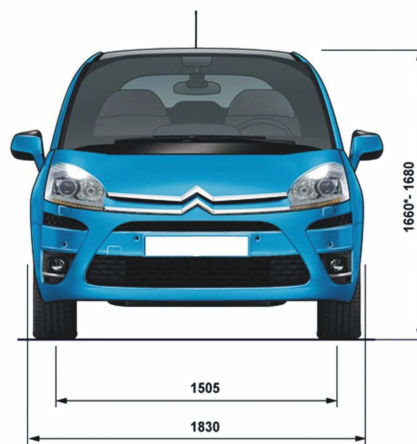

## IZMĒRI

\* ar pneimatisko aizmugurējo balstiekārtu

Bagāžas nodalījuma tilpums: ar 5 sēdvietām 500-605 l (līdz bagāžas nodalījuma pārsegam)  
ar 2 sēdvietām 1734 l (max līdz jumtam)