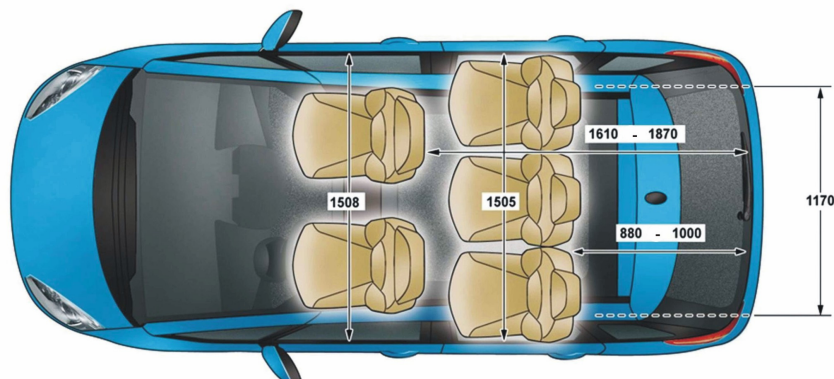

## IZMĒRI

\* ar pneimatisko aizmugurējo balstiekārtu

Bagāžas nodalījuma tilpums: ar 5 sēdvietām 500-605 l (līdz bagāžas nodalījuma pārsegam)  
ar 2 sēdvietām 1734 l (max līdz jumtam)